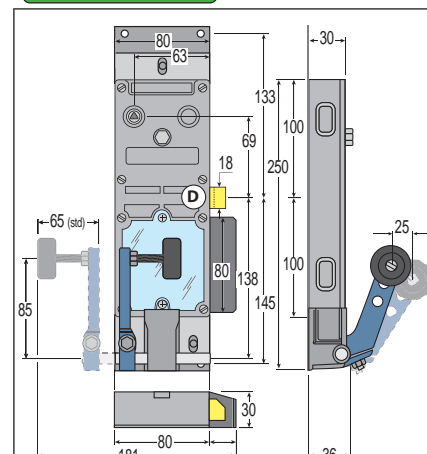

Gauche

ref. : LR180 PG 020

Droite

ref. : LR180 PD 020

Gauche

ref. : LR180 PG 633

Droite

ref. : LR180 PD 633

Les chanfreins :

Les contacts :

LR180 GA :

ref. : LR180 PG 939

ref. : LR180 PD 939

ref. : LR180 PG *** + LLX

ref. : LR180 PD *** + XLE