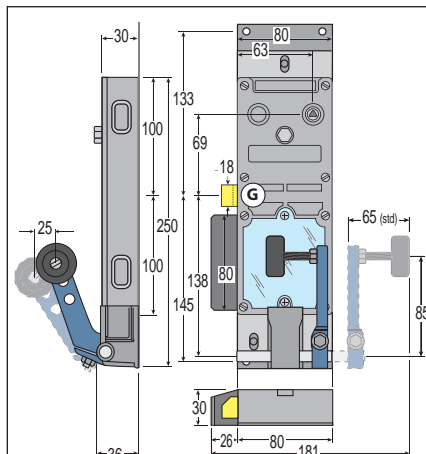

Gauche

ref. : LR180 PG 020

Droite

ref. : LR180 PD 020

Gauche

ref. : LR180 PG 633

Droite

ref. : LR180 PD 633

Les chanfreins :

Les contacts :

LR180 GA :

ref. : LR180 PG 939

ref. : LR180 PD 939

ref. : LR180 PG *** + LLX

ref. : LR180 PD *** + XLE