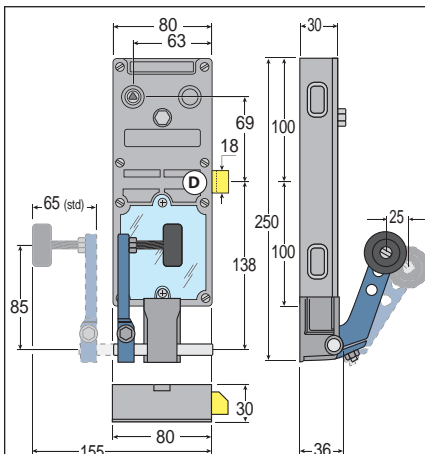

Gauche

ref. : LR180 PG 020

Droite

ref. : LR180 PD 020

Gauche

ref. : LR180 PG 633

Droite

ref. : LR180 PD 633

Les chanfreins :

Les contacts :

LR180 GA :

ref. : LR180 PG 939

ref. : LR180 PD 939

ref. : LR180 PG *** + LLX

ref. : LR180 PD *** + XLE