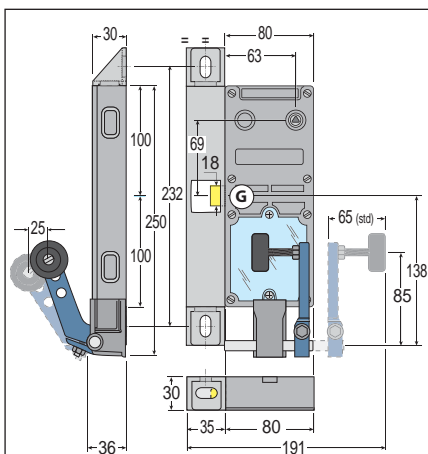

Gauche

ref. : LR180 PG 020

Droite

ref. : LR180 PD 020

Gauche

ref. : LR180 PG 633

Droite

ref. : LR180 PD 633

Les chanfreins :

Les contacts :

LR180 GA :

ref. : LR180 PG 939

ref. : LR180 PD 939

ref. : LR180 PG *** + LLX

ref. : LR180 PD *** + XLE