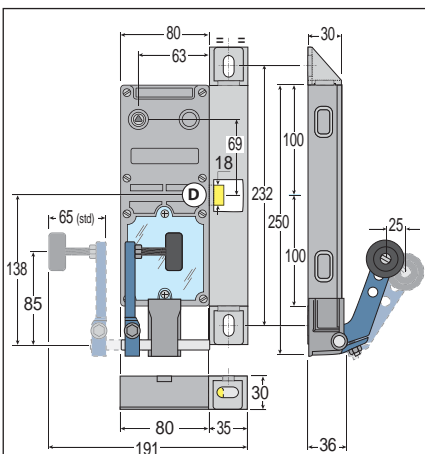

Gauche

ref. : LR180 PG 020

Droite

ref. : LR180 PD 020

Gauche

ref. : LR180 PG 633

Droite

ref. : LR180 PD 633

Les chanfreins :

Les contacts :

LR180 GA :

ref. : LR180 PG 939

ref. : LR180 PD 939

ref. : LR180 PG *** + LLX

ref. : LR180 PD *** + XLE