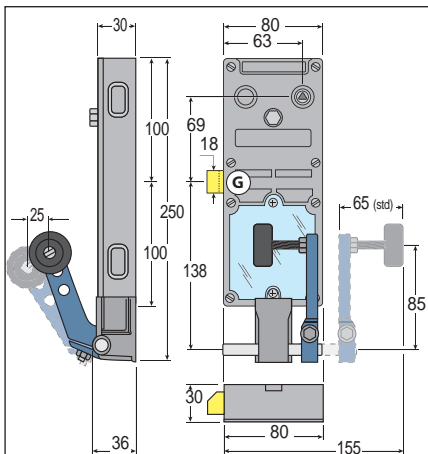

Gauche

ref. : LR180 PG 020

Droite

ref. : LR180 PD 020

Gauche

ref. : LR180 PG 633

Droite

ref. : LR180 PD 633

Les chanfreins :

Les contacts :

LR180 GA :

ref. : LR180 PG 939

ref. : LR180 PD 939

ref. : LR180 PG *** + LLX

ref. : LR180 PD *** + XLE