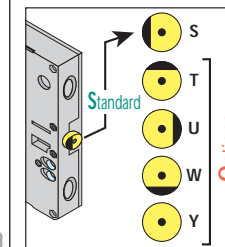

Gauche

ref. : LR180 PG 020

Droite

ref. : LR180 PD 020

Gauche

ref. : LR180 PG 633

Droite

ref. : LR180 PD 633

Les chanfreins :

Les contacts :

LR180 GA :

ref. : LR180 PG 939

ref. : LR180 PD 939

ref. : LR180 PG *** + LLX

ref. : LR180 PD *** + XLE