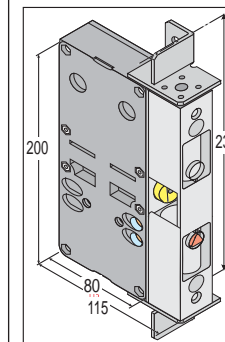

Gauche

ref. : LR180 PG 020

Droite

ref. : LR180 PD 020

Gauche

ref. : LR180 PG 633

Droite

ref. : LR180 PD 633

Les chanfreins :

Les contacts :

LR180 GA :

ref. : LR180 PG 939

ref. : LR180 PD 939

ref. : LR180 PG *** + LLX

ref. : LR180 PD *** + XLE